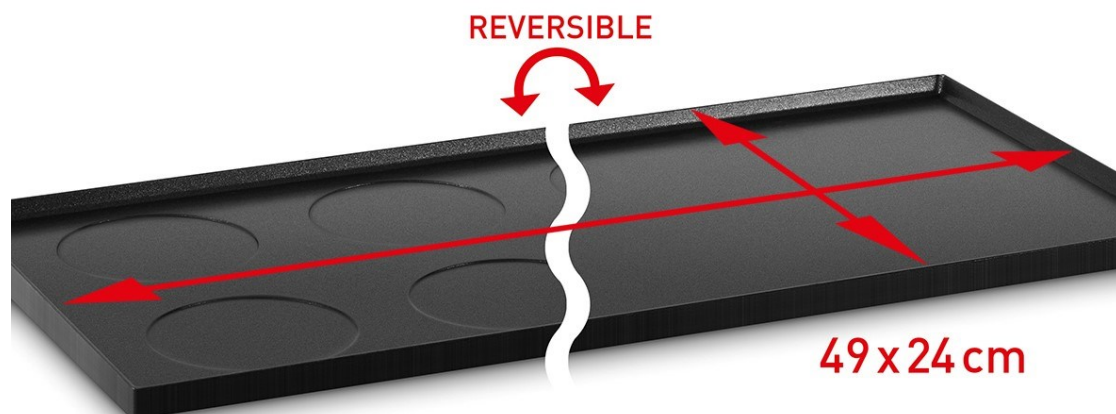

Plaque réversible supplémentaire RG 3175 / SG 3180

ACCESSOIRES

50020
Extra plate
RG 3175 / SG 3180

N° d'article
150020

Code EAN
5410585500201

PVP conseillé
€ 39,99

• 49x24 cm

50020 - Grill and Pancake/Wok plate for RG 3175 / SG 3180

- Plaque réversible supplémentaire avec fonction grill d'un côté et fonction crêpes/wok de l'autre
- Interchangeable avec pierre naturelle

Convient également pour

FRITEL 142106
RG 3175

FRITEL 142107
SG 3180