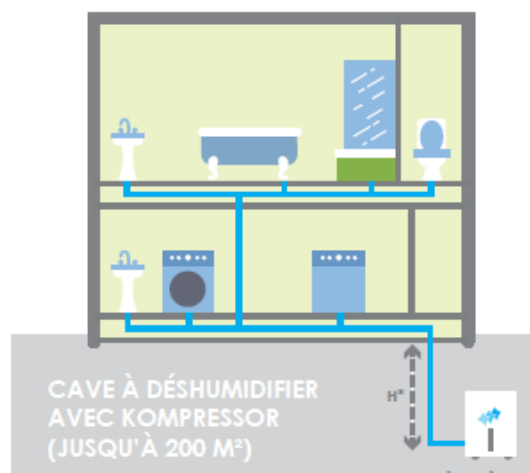

Dehumidification

Kompressor

Artikelnummer
117008

EAN Code
3700459000961

Technische details

- Werkingsstanden:
  - Continu Modus (max. ontvochtiging)
  - Hygro Smart® Modus
  - Turbo Modus
- Geluid: < 50 dB(A)
- Debiet: 330 m³/u
- Ontvochtiging: 40 L/dag
- Vermogen: 560 Watt
- Opp.: 200 m²
- Inhoud: 6 L
- Optie: Kalkattack
- Kleur: wit/zwart

Advies VKP

€ 399,99

- 560 Watt
- 200 m² / 500 m³
- 40 L/24u
- 345 m³/u
- 6 L
- < 50 dB(A)
- 61,6x39,2x28,2cm
- 18 kg

Accessoires

Auto Restart:

Indien het toestel onverwacht zou stilvallen, ten gevolge van bv. een stroomonderbreking, start het toestel terug op met behoud van de laatst gekozen functie zodra de stroomtoevoer hersteld is. Nadat het toestel onderbroken/afgezet werd, duurt het 3 min. voordat het toestel terug opstart. Dit betreft een extra veiligheid van het toestel.

Evacuatiepomp

Deze verkoopprijzen zijn adviesprijzen. Onder voorbehoud van wijzigingen.