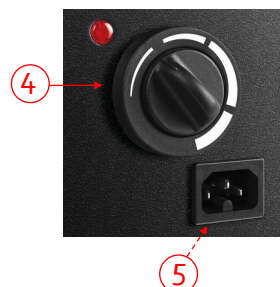

Cheese Raclette

FUN COOKING SERIES

CR 1695

Artikelnr.: 142100
N° d'article: 142100

EAN Code EAN
5410585421001

- 600 Watt
- 31x19x31 cm
- 2,6 kg

Cheese Raclette - CR 1695

	Art. nr. No. d'art.	Omschrijving Dénomination	Aantal Nombre	Prijs (incl. btw) Prix (incl. tva)
1	2CR010	Kaashouder CR 1695 Support de fromages CR 1695	1	€ 19,90
2	2CR011	Houten stelbout CR 1695 Vis de réglage en bois CR 1695	2	€ 4,90
3	2CR012	Schroefbout kaashouder CR 1695 Boulon support des fromages CR 1695	1	€ 4,90
4	2CR013	Thermostaatknop CR 1695 Bouton thermostat CR 1695	1	€ 4,90
5	2CR014	Afneembaar snoer CR 1695 Cordage rétractable CR 1695	1	€ 9,90
6	150002	Raclette mes CR 1695 Couteau raclette CR 1695	1	€ 19,99