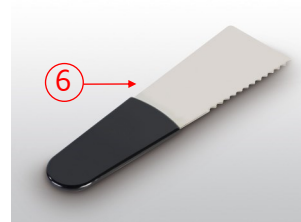

Cheese Raclette

FUN COOKING SERIES

CR 1695

Artikelnr.: 142100
N° d'article: 142100

EAN Code EAN
5410585421001

- 600 Watt
- 31x19x31 cm
- 2,6 kg

Cheese Raclette - CR 1695

	Art. nr. No. d'art.	Omschrijving Dénomination	Aantal Nombre	Prijs (incl. btw) Prix (incl. tva)
1	2CR010	Kaashouder CR 1695 Support de fromages CR 1695	1	€ 19,90
2	2CR011	Houten stelbout CR 1695 Vis de réglage en bois CR 1695	2	€ 4,90
3	2CR012	Schroefbout kaashouder CR 1695 Boulon support des fromages CR 1695	1	€ 4,90
4	2CR013	Thermostaatknop CR 1695 Bouton thermostat CR 1695	1	€ 4,90
5	2CR014	Afneembaar snoer CR 1695 Cordage rétractable CR 1695	1	€ 9,90
6	150002	Raclette mes CR 1695 Couteau raclette CR 1695	1	€ 19,99