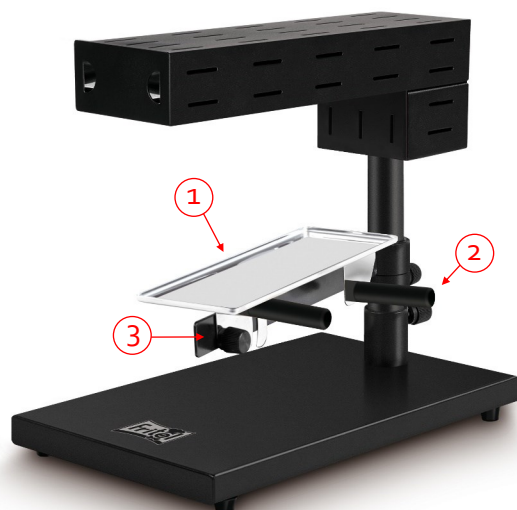

Cheese Raclette

FUN COOKING SERIES

CR 1695

Artikelnr.: 142100
N° d'article: 142100

EAN Code EAN
5410585421001

- 600 Watt
- 31x19x31 cm
- 2,6 kg

Cheese Raclette - CR 1695

	Art. nr. No. d'art.	Omschrijving Dénomination	Aantal Nombre	Prijs (incl. btw) Prix (incl. tva)
1	2CR010	Kaashouder CR 1695 Support de fromages CR 1695	1	€ 19,90
2	2CR011	Houten stelbout CR 1695 Vis de réglage en bois CR 1695	2	€ 4,90
3	2CR012	Schroefbout kaashouder CR 1695 Boulon support des fromages CR 1695	1	€ 4,90
4	2CR013	Thermostaatknop CR 1695 Bouton thermostat CR 1695	1	€ 4,90
5	2CR014	Afneembaar snoer CR 1695 Cordage rétractable CR 1695	1	€ 9,90
6	150002	Raclette mes CR 1695 Couteau raclette CR 1695	1	€ 19,99