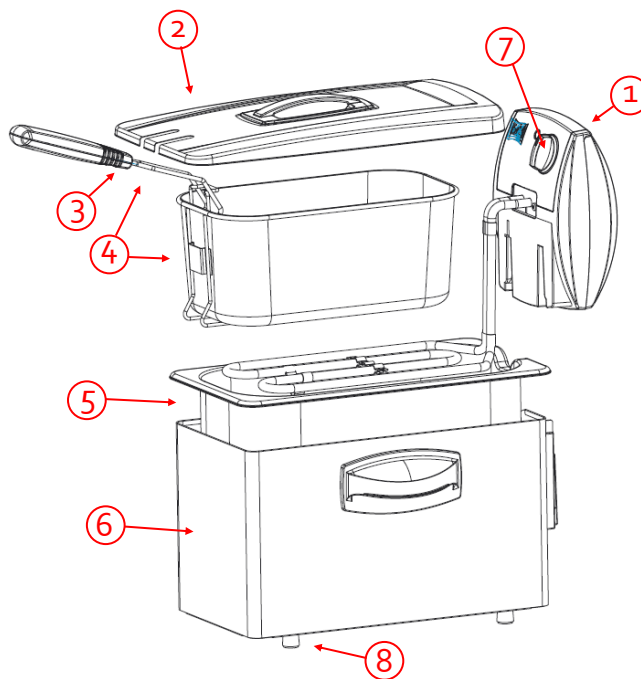

Friteuse

FRYING SERIES

FR 1460

Artikelnr.: 141054
N° d'article: 141054

EAN Code EAN
541058510548

- 4 L
- 2600 Watt

FR 1460

Art. nr. No. d'art.	Omschrijving Dénomination	Aantal Nombre	Prijs (incl. btw) Prix (incl. tva)
1	2Fl111 Elektromontage CPL FR 1465/1460 2600W Boîtier de commande CPL FR 1465/1460 2600W	1	€ 50,90
2	2Fl204 Stofdeksel FR14 reeks rechthoekig Couvercle antipoussière serie FR14 rect.	1	€ 19,90
3	2Fl410 Korfgreep CPL 14reeks rechthoekig Poignée panier CPL 14 serie rect.	1	€ 12,90
4	2Fl402 Korf + greep CPL 14reeks rechthoekig Panier + poignée panier CPL serie FR14 rect.	1	€ 28,90
5	2Fl304 Kuip 4L 14reeks rechthoekig Cuve 4L serie 14 rect.	1	€ 44,90
6	2Fl506 Mantel CPL FR1465/1460 Manteau CPL 1465/1460	1	€ 17,90
7	2FT605 Thermostaatknop FR 11/12/13/14 reeks Bouton thermostat serie FR 11/12/13/14	1	€ 9,90
8	2Fl601 Antislipvoetjes 4st Pieds antidérapants 4 pcs	4	€ 9,90