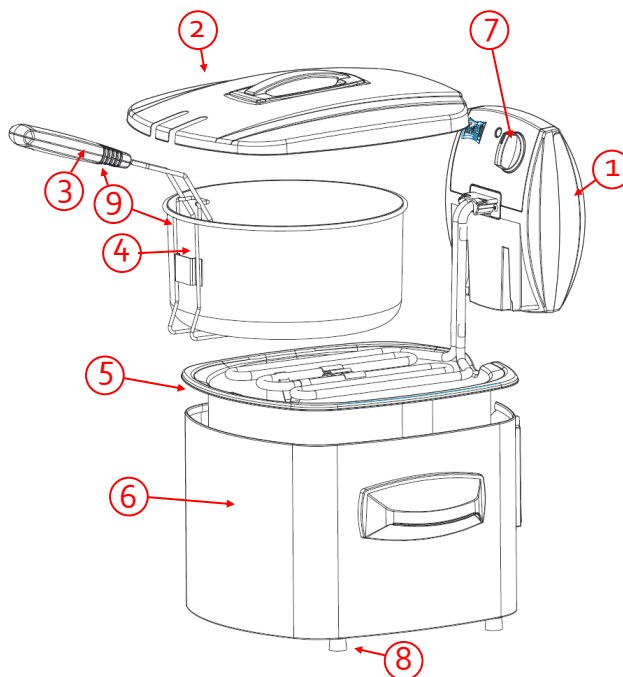

Friteuse

FRYING SERIES

FR 1479

Artikelnr.:
141041
N° d'article:
141041

EAN Code EAN

- 4 L
- 3000 Watt
- 36,5x30x27 cm
- 3 kg

FR 1479

Art. nr. No. d'art.	Omschrijving Dénomination	Aantal Nombre	Prijs (incl. btw) Prix (incl. tva)
1	2Fl113 Elektromontage CPL FR 1479/1480/1490 Boîtier de commande CPL FR 1479/1480/1490	1	€ 59,90
2	2Fl201 Stofdeksel FR 1479/1480/1490 rond CPL Couvercle antipoussière FR 1479/1480/1490 rond CPL	1	€ 16,90
3	2Fl408 Korfgreep CPL FR rond Poignée panier CPL FR ronde	1	€ 12,90
4	2Fl405 Korf rond FR 1479/1480/1490/1140 Panier rond FR 1479/1480/1490/1140	1	€ 25,90
5	2Fl301 Kuip rond FR 14reeks Cuve ronde serie FR 14	1	€ 34,90
6	2Fl502 Mantel inox CPL rond FR 1480/1490 Manteau inox CPL rond FR 1480/1490	1	€ 19,90
7	2Fl605 Thermostaatknop FR 11/12/13/14 reeks Bouton thermostat serie FR 11/12/13/14	1	€ 9,90
8	2FT601 Antislipvoetjes 4st Pieds antidérapants 4 pcs	4	€ 9,90
9	2Fl401 Korf + greep CPL FR rond Panier + Poignée CPL FR rond	1	€ 28,90