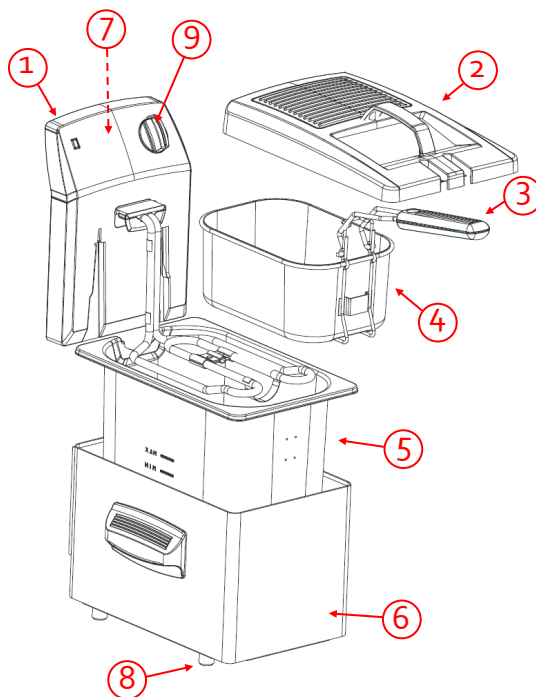

Friteuse

FRYING SERIES

TSF 4270

Artikelnr.: 138282
N° d'article: 138282

EAN Code EAN
5410585382821

- 4 L
- 2800 Watt
- 38x24,5x29 cm
- 3,2 kg

Turbo SF® 4270

Art. nr. No. d'art.	Omschrijving Dénomination	Aantal Nombre	Prijs (incl. btw) Prix (incl. tva)
1	2FT124 Elektromontage cpl 2800W Boîtier de commande 2800W cpl	1	€ 54,90
2	2FT215 Filterdeksel CPL 3-4L 4reeks Couvercle filtrant CPL 3-4L serie4	1	€ 29,90
3	2FT428 Korfgreep CPL 4reeks NT 4212-4180 Poignée panier CPL serie 4 pas 4212-4180	1	€ 12,90
4	2FT419 Korf TSF 3-4L 4reeks rechth. Panier TSF 3-4L serie 4 rect.	1	€ 25,90
5	2FT310 Kuip TSF 4L 4reeks rechth. Cuve TSF 4L serie 4 rect.	1	€ 54,90
6	2FT512 Mantel TSF 4L rechth. Manteau TSF 3L rect.	1	€ 21,90
7	2FT605 Bedrukking etiket Autocollant etiket	1	€ 9,90
8	2FT601 Antislipvoetjes (4st) Pieds antidérapants (4pc)	4	€ 9,90
9	2FT619 Thermostaatknop Bouton thermostat	1	€ 9,90