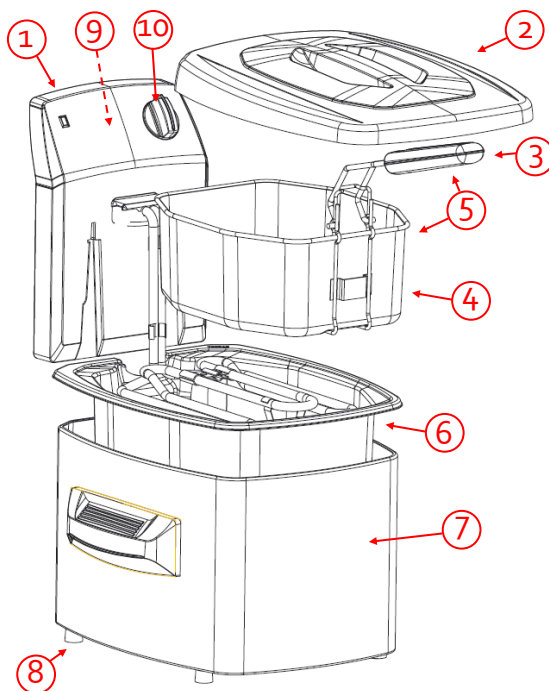

Friteuse

FRYING SERIES

TSF 4440

Artikelnr.: 137480
N° d'article: 137480

EAN Code EAN
5410585374802

- 4 L
- 2800 Watt
- 37,5x27,5x30,8 cm
- 3,4 kg

Turbo SF® 4440

Art. nr. No. d'art.	Omschrijving Dénomination	Aantal Nombre	Prijs (incl. btw) Prix (incl. tva)
1	2FT130 Elektromontage CPL TSF 2800W 8hoek 4reeks Boîtier de commande CPL TSF 2800W octogonal serie 4	1	€ 76,90
2	2FT204 Antistofdeksel TSF 4240/4440/4340 Couvercle antipoussière TSF 4240/4440/4340	1	€ 12,90
3	2FT428 Korfgreep CPL 4reeks NT 4212-4180 Poignée panier CPL serie4 pas 4212-4180	1	€ 12,90
4	2FT423 Korf TSF 8hoek Panier TSF octogonal	1	€ 26,90
5	2FT408 Korf + korfgreep CPL 4340/4440 Panier + poignée panier CPL 4340/4440	1	€ 36,90
6	2FT309 Kuip TSF 4440 Cuve TSF 4440	1	€ 54,90
7	2FT513 Mantel TSF 8hoek Manteau TSF octogonal	1	€ 20,90
8	2FT601 Antislipvoeten Pieds antidérapants	4	€ 9,90
9	2FT605 Etiket frituurtabel Etiquette tableau de friture	1	€ 9,90
10	2FT619 Thermostaatknop Bouton thermostat	1	€ 9,90