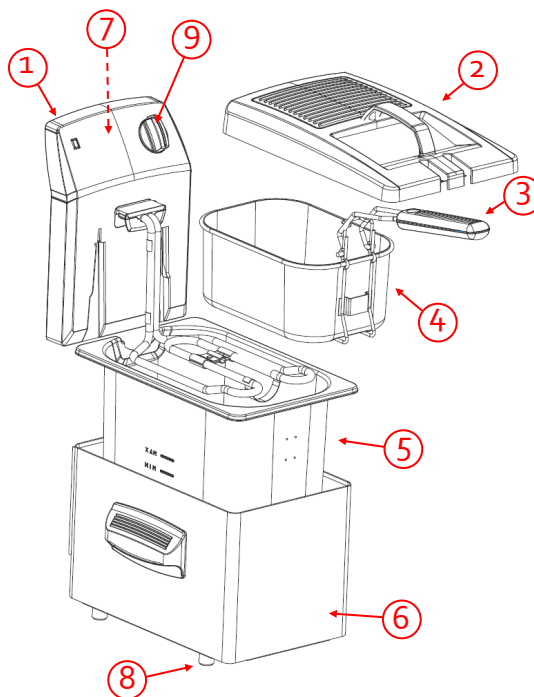

Friteuse

FRYING SERIES

TSF 4070

Artikelnr.: 138261
N° d'article: 138261

EAN Code EAN
5410585382616

- 3 L
- 2000 Watt
- 38x24x29 cm
- 3,2 kg

Turbo SF® 4070

Art. nr. No. d'art.	Omschrijving Dénomination	Aantal Nombre	Prijs (incl. btw) Prix (incl. tva)
1	2FT104 Elektromontage CPL TSF 4070 2000W Boîtier de commande CPL TSF 4070 2000W	1	€ 54,90
2	2FT215 Filterdeksel CPL 3-4L 4reeks Couvercle filtrant CPL 3-4L serie4	1	€ 39,90
3	2FT428 Korfgreep CPL 4reeks NT 4212-4180 Poignée panier CPL serie 4 pas 4212-4180	1	€ 12,90
4	2FT419 Korf TSF 3-4L 4reeks rechth. Panier TSF 3-4L serie 4 rect.	1	€ 25,90
5	2FT305 Kuip TSF 3L 4reeks rechth. Cuve TSF 3L serie 4 rect.	1	€ 44,90
6	2FT505 Mantel TSF CPL 3L rechth. Manteau TSF CPL 3L rect.	1	€ 18,90
7	2FT605 Etiket frituurtabel Etiquette tableau de friture	1	€ 9,90
8	2FT601 Antislipvoetjes (4st) Pieds antidérapants (4pc)	4	€ 9,90
9	2FT619 Thermostaatknop Bouton thermostat	1	€ 9,90