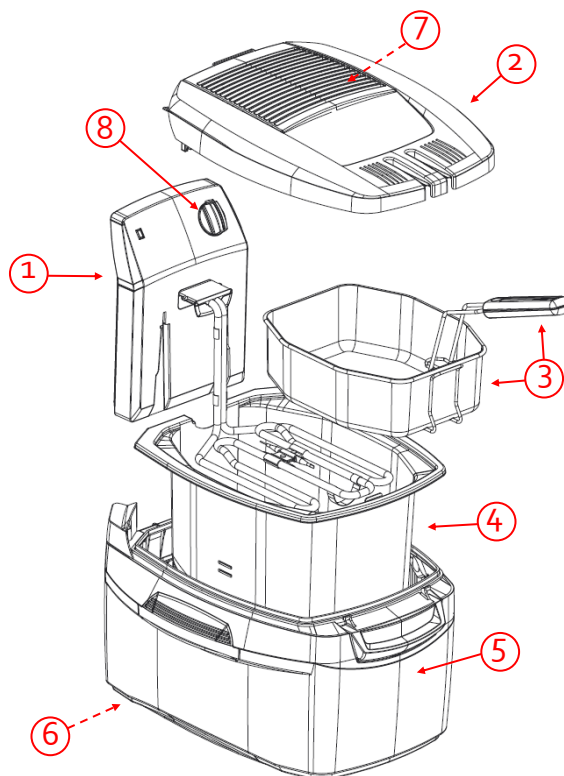

Friteuse

FRYING SERIES

TSF 4212

Artikelnr.: 136129
N° d'article: 136129

EAN Code EAN
54105853361291

- 3 L
- 2300 Watt
- 42,5x31x29cm
- 3,6 kg

Turbo SF® 4212

Art. nr. No. d'art.	Omschrijving Dénomination	Aantal Nombre	Prijs (incl. btw) Prix (incl. tva)
1	2FT105 Elektromontage CPL TSF 4212 2300W Boîtier de commande CPL TSF 4212 2300W	1	€ 59,90
2	2FT216 Automatisch filterdeksel CPL Couvercle filtrant automatique CPL	1	€ 39,90
3	2FT316 Korf CPL TSF 4212-4245 Panier CPL TSF 4212-4245	1	€ 23,90
4	2FT431 Kuip inox TSF 4212-4245 Cuve inox TSF 4212-4245	1	€ 49,90
5	2FT516 Mantel CPL TSF 4212 Manteau CPL TSF 4212	1	€ 24,90
6	2FT602 Antislipvoeten (4st) Pieds antidérapants (4pcs)	4	€ 9,90
7	2FT217 Filterdoek inox Filtre Inox	1	€ 4,90
8	2FT633 Thermostaatknop Bouton thermostat	1	€ 9,90

De verpakkingsdoos, stickers en gebruiksaanwijzing zijn niet separaat verkrijgbaar
L'emballage, les autocollants et le mode d'emploi ne sont pas disponible séparément

Stadsheide 11, B-3500 Hasselt

België
Nederland

+32 (0)11 22 21 71
+31 (0)85 273 67 69

info@fritel.com
nederland@fritel.com

www.fritel.com