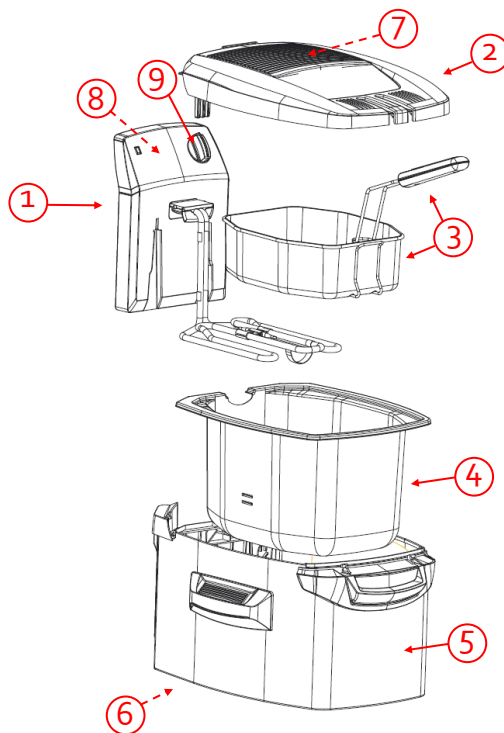

Friteuse

FRYING SERIES

TSF 4245

Artikelnr.: 137504
N° d'article: 137504

EAN Code EAN
5410585375045

- 3 L
- 2400 Watt
- 42,1x29,5x29,5cm
- 4,1 kg

Turbo SF® 4245

| Art. nr. No. d'art. | Omschrijving Dénomination | Aantal Nombre | Prijs (incl. btw) Prix (incl. tva) |
|------------------------|---|------------------|---------------------------------------|
| 1 | 2FT113 Elektromontage CPL 2400W Boîtier de commande 2400W CPL | 1 | € 59,90 |
| 2 | 2FT213 Automatisch filterdeksel CPL TSF 4245 Couvercle filtrant automatique CPL TSF 4245 | 1 | € 39,90 |
| 3 | 2FT405 Korf + korfgreep CPL TSF 4212-4245 Panier + poignée panier CPL TSF 4212-4245 | 1 | € 32,90 |
| 4 | 2FT431 Kuip inox TSF 4212-4245 Cuve inox TSF 4212-4245 | 1 | € 49,90 |
| 5 | 2FT517 Mantel gelakt CPL TSF 4245 Manteau peint CPL TSF 4245 | 1 | € 34,90 |
| 6 | 2FT602 Antislipvoeten (4st) Pieds antidérapants (4pcs) | 4 | € 9,90 |
| 7 | 2FT217 Filterdoek inox Filtre couvercle inox | 1 | € 9,90 |
| 8 | 2FT605 Etiket frituurtabel Etiquette tableau de friture | 1 | € 9,90 |
| 9 | 2FT617 Thermostaatknop Bouton thermostat | 1 | € 9,90 |