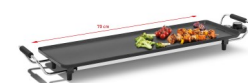

TY 1689
Art.nr. 142122
70 x 22 cm