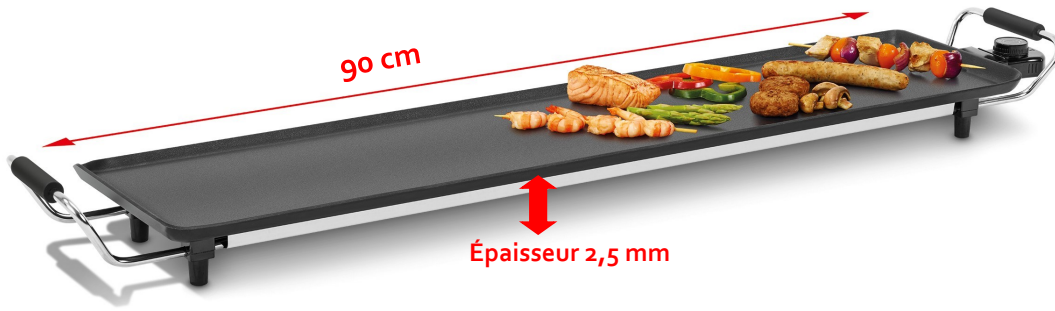

TEPPANYAKI

FUN COOKING SERIES

TY 1795

N° d'article
142123

Code EAN
5410585421230

Teppanyaki TY 1795

Les possibilités de ce Fritel Teppanyaki XXL sont inépuisables. Eté comme hiver, midi ou soir, à l'intérieur ou à l'extérieur, ce magnifique eyecatcher assure des moments amusants. Sa grande surface de gril permet de préparer beaucoup d'ingrédients en même temps. Chacun cuit ce dont il a envie. Idéal pour des fêtes entre amis, pour un petit déjeuner avec des œufs et du lard ou emportez l'appareil en vacances !

ASTUCE: Peut également être combiné avec des poêlons pour les crêpes, les omelettes, les plats au wok, etc.

- 1800 Watt
- 90 x 22 cm

FRITEL, c'est une question de Bon Goût!

Avantages produit uniques

- Teppanyaki
- Extra long 90 cm
- Plaque en aluminium massif
- Empêche l'adhésion grâce au revêtement antiadhésif
- Collecteur de graisse pratique pour graisses excédentaires
- Convient pour usage à l'intérieur et l'extérieur
- Pour 4-8 personnes

Egalement disponible:

TY 1485
Art.nr. 142124
40 x 22 cm

TY 1897
Art.nr. 142122
90 x 22 cm

TY 1689
Art.nr. 142122
70 x 22 cm

Accessoires

FRITEL 150010
Pinceau silicone

FRITEL 135604
Dégraissant

FRITEL 150003
Poêlons à raclette

FRITEL 150001
Spatules en bois

FRITEL 150009
Spatules synthétiques

Stadsheide 11, B-3500 Hasselt

Belgique
Pays-Bas

+32 (0)11 22 21 71
+31 (0)85 273 67 69

info@fritel.com
nederland@fritel.com

www.fritel.com