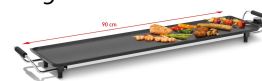

TEPPANYAKI

Teppanyaki TY 1897

Les possibilités de ce Fritel Teppanyaki XXL sont inépuisables. Eté comme hiver, midi ou soir, ce magnifique eyecatcher assure des moments amusants. Sa grande surface de grill permet de préparer beaucoup d'ingrédients en même temps. Chacun cuit ce dont il a envie. Idéal pour des fêtes entre amis, pour un petit déjeuner avec des œufs et du lard ou emportez l'appareil en vacances !

FRITEL, c'est une question de Bon Goût!

Avantages produit uniques

- Teppanyaki
- Extra long 90 cm
- Plaque en aluminium massif
- Empêche l'adhésion grâce au revêtement antiadhésif
- Extra solide grâce à la plaque unique avec une épaisseur de 3,8 mm
- Collecteur de graisse pratique pour graisses excédentaires
- Convient pour usage à l'intérieur et l'extérieur
- Pour 4-8 personnes

FUN COOKING SERIES

TY 1897

N° d'article
142122

Code EAN
5410585421223

- 1800 Watt
- 90 x 22 cm

Egalement disponible:

TY 1485
N° d'art. 142124
40 x 22 cm

TY 1795
N° d'art. 142123
90 x 22 cm

- 1800 Watt
- 90 x 22 cm

Détails techniques

- Thermostat amovible avec 5 positions
- Épaisseur de la plaque en aluminium: 3,8 mm
- Poignées COOL TOUCH
- Cordon: 1m
- Dimension: 90 x 22 cm
- Puissance: 1800 Watt
- Couleur: noir/argenté