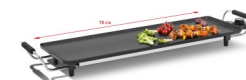

TY 168g
Art.nr. 142122
70 x 22 cm