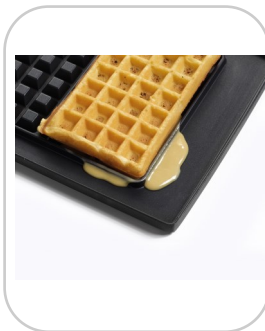

+32 (0)11 22 21 71  
+31 (0)85 273 67 69

info@fritel.com  
nederland@fritel.com

www.fritel.com

BAKING SERIES

**CW 2458**

N° d'article  
142600

Code EAN  
5410585426006

- 1600 Watt
- 5,5 kg
- 41 x 26 cm

## Détails techniques

- Moule à gaufres 4 x 6
- Revêtement antiadhésif
- Plaques en fonte d'aluminium massif
- Thermostat à 6 positions
- Lampes témoin (rouge + vert)
- Upright system 105° afin que l'appareil puisse rester ouvert
- Poignées COOL TOUCH avec finition Soft Touch
- Couleur : anthracite métallique