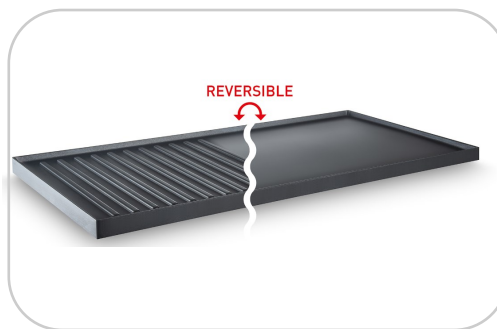

## Technische details

- Onderstel uit geborsteld inox
- Aluminium bakplaat:
  - Massief gegoten
  - Met non-stick coating
  - Vaatwasserbestendig
- Aan-Uit knop
- Pannetjes
  - Met non-stick coating
  - Met COOL TOUCH handgreep
  - Vaatwasserbestendig
  - Met inox afwerking van de handvaten
- Grote antislipvoeten
- Geleverd met: 10 houten spatels en 10 raclette pannetjes
- Kleur: zwart/inox