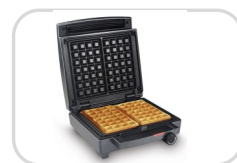

Appareil à croques

BAKING SERIES

SW 1451

N° d'article
142096

Code EAN
5410585420967

Sandwich Maker SW 1451

Préparez de délicieux croques pour toute la famille avec le FRITEL Sandwich Maker SW 1451 compact. Les plaques fixes en fonte d'aluminium sont revêtues d'une couche antiadhésive pour un résultat parfait. L'appareil croque est équipé de poignées Cool Touch, d'un thermostat réglable, d'une lampe témoin et dispose également d'une fonction verrouillage pour de délicieux croques farcis. En plus, vous pouvez ranger l'appareil verticalement pour gagner de la place.

FRITEL, c'est une question de Bon Goût !

Avantages produit uniques

- Appareil à croques
- Convient pour 2 croques XL
- Plaques fixes pour une conductibilité thermique rapide et optimale
- Empêche l'adhésion grâce au revêtement antiadhésif
- Verrouillage pour croques farcis, comme croque bolognaise, croque vidée ou croque caprese
- Ouverture jusqu'à 105° de sorte que l'appareil puisse rester ouvert dans une position stable
- Réglage en continu du degré de brunissage des croques
- Rangement pratique vertical pour gain de place

- XL
- 1400 Watt
- 22 x 24 x 13,5 cm
- 2,3 kg

Également disponible:

WA 1451

Accessoires

FRITEL 150010
Pinceau silicone

FRITEL 135604
Dégraissant

Stadsheide 11, B-3500 Hasselt

Belgique
Pays-Bas

Détails techniques

- Plaques fixes en fonte d'aluminium
- Thermostat réglable en continu
- Lampe témoin rouge
- Poignées COOL TOUCH
- Surface de cuisson: 22 x 19 cm
- Couleur: anthracite métallique