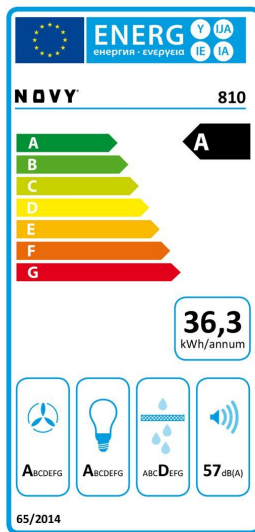

Dampkap: Novy 810

Tijdloze elegantie

Vlakke integratie in decoratieve schouw of nis
Flexibele installatie van de Cubic motor voor meer plaatsingsvrijheid
Vlak geïntegreerde, dimbare ledverlichting
Ledverlichting warm wit (2.700K), aanpasbaar naar neutraal wit (4.000K)

Dampkappen met motor

Dampkappen met motor (directe afvoer): De meest voorkomende uitvoering is een dampkap met een afvoer naar buiten.

Afstandsbediening

Afstandsbediening: De dampkappen met dit icoontje zijn standaard uitgerust met een afstandsbediening, de andere dampkappen kunnen hiermee ook worden uitgerust, mits bijbestelling van een extra kit.

InTouch

InTouch: InTouch biedt de mogelijkheid om uw Novy dampkap te bedienen vanaf uw Novy inductiekookplaat.

810

€ 1069,-

€ 802,-

(promo tot 31/12/2021)

Eigenschappen:

Afzuigkracht (hoogste stand)	469 m3/h
Afzuigkracht (intensief)	576 m3/h
Afzuigkracht (laagste stand)	210 m3/h
Automatische uitschakeling	ja

Bovenstaande informatie is uitsluitend informatief/indicatief en aan wijziging onderhevig.

Elektrogigant

Sint Laurentiuslaan 42, 2390 Malle - 03 311 75 90

info@elektrogigant.be - elektrogigant.be

Communicatie tussen dampkap en kookplaat	ja
Breedte	60 cm
Elektronische bediening	ja
Energieklasse	A
Geluidsniveau (Maximum)	57 dB
Geluidsniveau (Minimum)	35 dB
Indicatie reinigen vetfilter	ja
Kleur	Grijs
Motor inbegrepen	ja
Naloopstand	ja
Recirculatie	2
Soort lampen	LED
Type vetfilter	Metalen
Aansluitwaarde	119 W
Aantal snelheden	4
Aantal vetfilters	1
Hydrodynamische efficiëntie	A
Jaarlijks elektrisch verbruik	36,3 kWh
Lichtefficiëntie	A
Type dampkap	Afzuiggroep
Vetfilter efficiëntie	D
Wattage verlichting	8 W
Extra garantie	ja
Aantal jaar extra garantie	3 Jaar