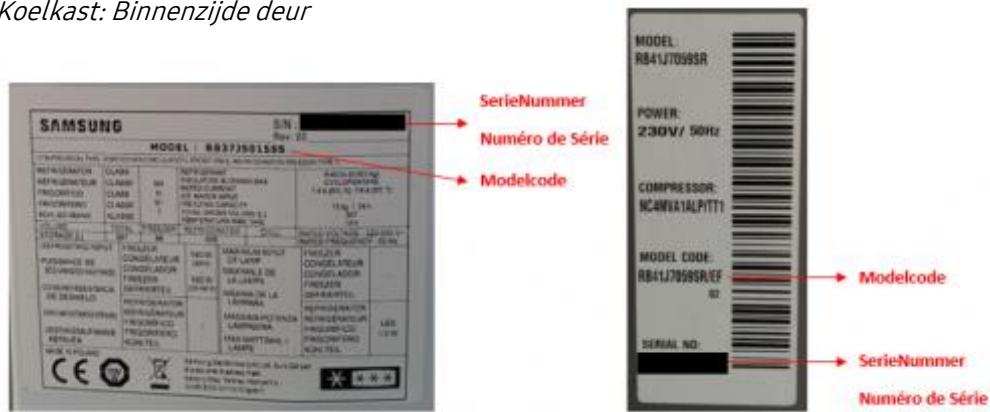

Dampkap: Achter de vetfilters

Kookplaat: Onderzijde kookplaat

Let op! Deze sticker dient voor montage gefotografeerd te worden.

Oven: Binnenzijde oven

Koelkast: Binnenzijde deur

Stofzuiger: Op de hoek van de verpakking