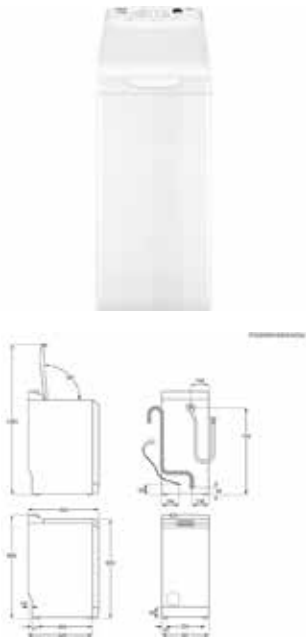

Wasmachine ZWY61225BW

ZANUSSI

GOING € 499,99

- > Maximale zwiersnelheid: 1200 t / min
- > Groot display
- > Display met FinishIn
- > QuickWash optie, tot 50% sneller
- > Onbalans-correctiesysteem
- > Voet: 2 verstelbare voetjes + 2 wieltjes
- > Aantal programma's:

HxBxD in mm	890x400x600(max)	Wascapaciteit (kg)	6
Energieklasse	A++	Jaarlijks energie- (kWh) en waterverbruik (L)	167,0 - 9490
Zwierresultaat	B	Geluidsniveau wassen (dB)	57