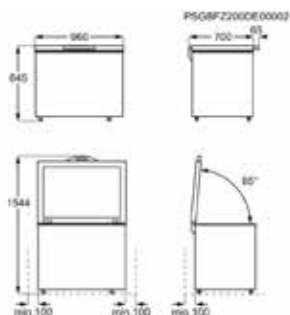

Kofferdiepvriezer ZCAN26FW1

ZANUSSI

GOING € 449,99

- > Bedieningspaneel met LCD-display
- > Type bediening: Elektronisch
- > Manuele ontdooiing
- > Snelvriesfunctie met automatische terugkeer naar de normale instellingen
- > Korven: 2 voorraadkorven
- > Interieurverlichting
- > Verborgene verdamper
- > Afvoer van het dooiwater
- > 4 wieltjes

Afm. (HxBxD) in mm	845x960x700	Energieklasse	A+
Energie jaarlijks (kWh)	249	Netto inhoud vriesgedeelte (L)	254
Vriestechologie	Statisch	Bewaartijd bij stroomonderbreking (u)	36