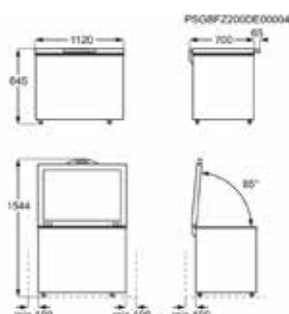

Kofferdiepvriezer ZCAN31FW1

ZANUSSI

GOING € 479,99

- > Bedieningspaneel met LCD-display
- > Type bediening: Elektronisch
- > Manuele ontdooiing
- > Snelvriesfunctie met automatische terugkeer naar de normale instellingen
- > Korven: 3 voorraadkorven
- > Interieurverlichting
- > Verborgene verdamper
- > Afvoer van het dooiwater
- > 4 wieltjes

Afm. (HxBxD) in mm	845x1120x700	Energieklasse	A+
Energie jaarlijks (kWh)	277	Netto inhoud vriesgedeelte (L)	308
Vriestechologie	Statisch	Bewaartijd bij stroomonderbreking (u)	37