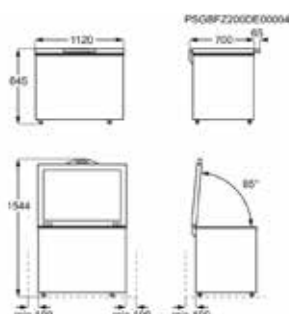

Kofferdiepvriezer ZCAN31EW1

ZANUSSI

GOING € 499,99

- > Bedieningspaneel met LCD-display
- > Type bediening: Elektronisch
- > Manuele ontdooiing
- > Snelvriesfunctie met automatische terugkeer naar de normale instellingen
- > Korven: 3 voorraadkorven
- > Interieurverlichting
- > Verborgene verdamper
- > Afvoer van het dooiwater
- > 4 wieltjes

Afm. (HxBxD) in mm	845x1120x700	Energieklasse	A++
Energie jaarlijks (kWh)	217	Netto inhoud vriesgedeelte (L)	308
Vriestechologie	Statisch	Bewaartijd bij stroomonderbreking (u)	37