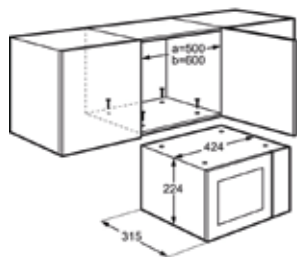

- > Ovenfuncties: microgolf
- > Vermogen microgolfoven: 500 W, 7 niveaus
- > Signaal bij einde kookcyclus
- > Volume: 15 liter
- > Draaiplateau : 255 mm, glas
- > Bedieningsknop voor selectie van het vermogen
- > Binnenverlichting
- > Toebehoren inbegrepen: Hang kit
- > Deuropening mechanisme: drukknop

Inbouw (HxBxD) in mm		Afm. (HxBxD) in mm	224x424x315
Kleur	zilver	Aansluitwaarde (W)	920

PSGBMC13ED000002