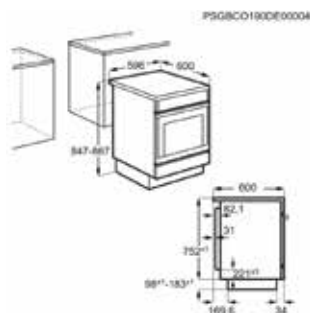

Fornuis ZCV65320XA

ZANUSSI

GOING € 549,99

- > Restwarmte-indicatie voor de kookzones: 1
- > Bediening voor 4 kookzones
- > Ovenreiniging: standaard
- > Achterafvoer van de ovendamp
- > Ventilator
- > Regelbare hoogte
- > Opberglade voor kookgerei
- > Bediening via indrukbare draaiknoppen
- > Zones: links voor 2300W / 210mm, links achter 1200W / 145mm, rechts voor 1200W / 145mm, rechts achter 1800W / 180mm

Afmetingen (HxBxD) in mm	850x596x600	Netto inhoud (L)	73
Type oven	Warmelucht	Energie-efficiëntieklasse	A
Kookplaat	keramische	Ovenenergie	Elektrisch

Fornuis ZCV65301WA

ZANUSSI

GOING € 499,99

- > Restwarmte-indicatie voor de kookzones: 1
- > Bediening voor 4 kookzones
- > Ovenreiniging: standaard
- > Gemakkelijk te reinigen ovendeur
- > Achterafvoer van de ovendamp
- > Zones: links voor 1700W(1700W / 700W) / 180mm / 120mm, links achter 1200W / 140mm, rechts voor 1200W / 140mm, rechts achter 1700W(1700W / 700W) / 180mm / 120mm

Afmetingen (HxBxD) in mm	858x600x600	Netto inhoud (L)	54
Type oven	Warmelucht	Energie-efficiëntieklasse	A
Kookplaat	keramische	Ovenenergie	Elektrisch