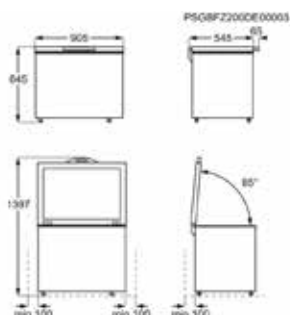

Kofferdiepvriezer ZCAN20FW1

ZANUSSI

GOING € 399,99

- > Bedieningspaneel met LCD-display
- > Type bediening: Elektronisch
- > Manuele ontdooiing
- > Snelvriesfunctie met automatische terugkeer naar de normale instellingen
- > Korven: 1 voorraadkorf
- > Interieurverlichting
- > Verborgene verdamper
- > Afvoer van het dooiwater
- > 2 voetjes + 2 wieltjes

Afm. (HxBxD) in mm	845x905x545	Energieklasse	A+
Energie jaarlijks (kWh)	221	Netto inhoud vriesgedeelte (L)	198
Vriestechologie	Statisch	Bewaartijd bij stroomonderbreking (u)	30