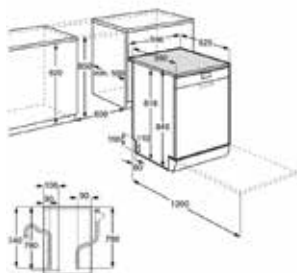

Vaatwasser ZDF26004WA

ZANUSSI

GOING € 449,99

- > 11 l, 1.039 kWh voor Eco 50°C
- > Inverter motor
- > 5 programma's, 4 temperaturen
- > AirDry technologie met AutoDoor systeem
- > Uitgestelde start 1-24 u
- > XtraDry optie
- > Indicatie zout en glansspoelmiddel bijvullen
- > Warmwateraansluiting tot 60°C
- > Kleur: wit

Afm. (HxBxD) in mm	850x600x625	Inbouw (HxBxD) in mm	niet van toepassing
Energieklasse	A+	Geluidsniveau (dB)	48
Aantal couverts	13	Jaarlijks energieverbruik (kWh)	295

PSG00112DC(N003)