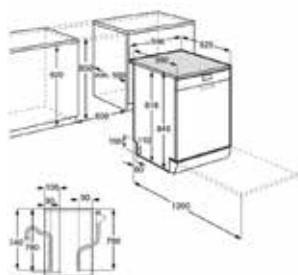

PSG001172DE/0003