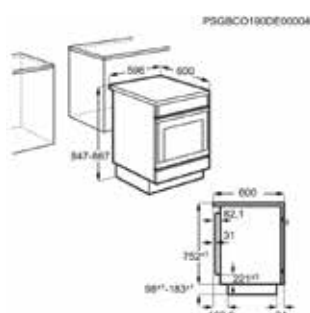

Fornuis ZCV65060WA

ZANUSSI

GOING € 479,99

- > Restwarmte-indicatie voor de kookzones: 1
- > Bediening voor 4 kookzones
- > Ovenreiniging: standaard
- > Achterafvoer van de ovendamp
- > Ventilator
- > Regelbare hoogte
- > Opberglade voor kookgerei
- > Zones: links voor 1800W / 180mm, links achter 1200W / 145mm, rechts voor 1200W / 145mm, rechts achter 1800W / 180mm

Afmetingen (HxBxD) in mm	850x596x600	Netto inhoud (L)	73
Type oven	Warmelucht	Energie-efficiëntieklasse	A
Kookplaat	keramische	Ovenenergie	Elektrisch