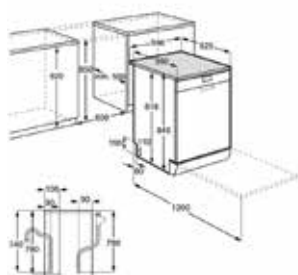

PSG001172DE/0003