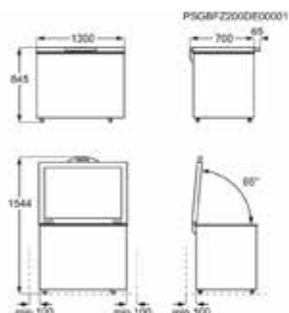

Kofferdiepvriezer ZCAN38FW1

ZANUSSI

GOING € 499,99

- > Bedieningspaneel met LCD-display
- > Type bediening: Elektronisch
- > Manuele ontdooiing
- > Snelvriesfunctie met automatische terugkeer naar de normale instellingen
- > Korven: 3 voorraadkorven
- > Interieurverlichting
- > Verborgene verdamper
- > 4 wieltjes

Afm. (HxBxD) in mm	845x1300x700	Energieklasse	A+
Energie jaarlijks (kWh)	309	Netto inhoud vriesgedeelte (L)	371
Vriestechologie	Statisch	Bewaartijd bij stroomonderbreking (u)	40