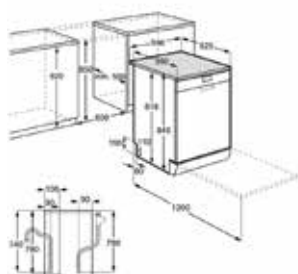

Afm. (HxBxD) in mm	850x600x625	Inbouw (HxBxD) in mm	niet van toepassing
Energieklasse	A+	Geluidsniveau (dB)	49
Aantal couverts	13	Jaarlijks energieverbruik (kWh)	295

PSG001172DE/0003

Vaatwasser ZDF26004WA