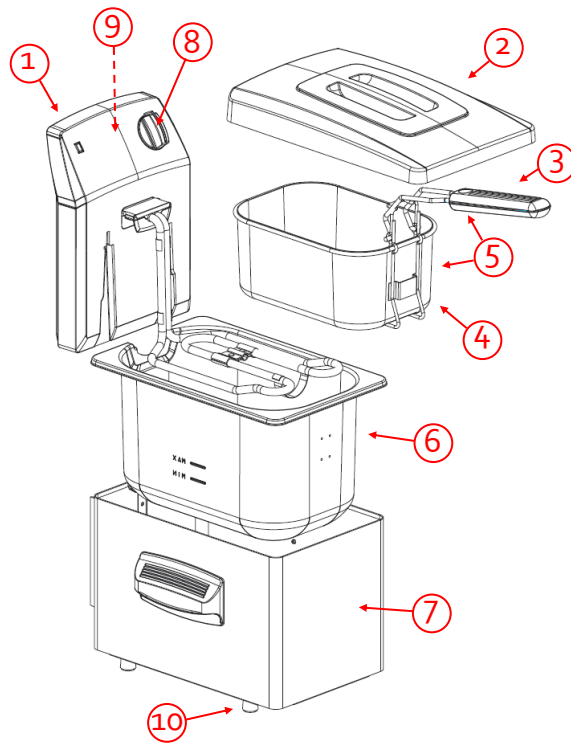

Fritteuse / Deep Fryer

FRYING SERIES

TSF 4049

Artikelnr.: 137206
Article No.: 137206

EAN Code EAN
5410585372068

- 2 L
- 1800 Watt
- 34x21x27,5 cm
- 2,6 kg

Turbo SF® 4049

Art. nr. Art. No.	Umschreibung Description	Menge Quantity	Preis (einschl. MwSt.) Price (incl. VAT)
1	2FT103 Elektromontage KPL TSF 4050/4049 2000W Control panel CPL TSF 4050/4049 2000W	1	€ 53,90
2	2FT201 Antistaubdeckel 4049/4050 Anti-dust lid 4049/4050	1	€ 9,90
3	2FT428 Korbgriff KPL Basket handle CPL	1	€ 12,90
4	2FT414 Korb CPL 4049/4050 Basket CPL 4049/4050	1	€ 19,90
5	2FT410 Korb + Korbgriff KPL Basket + basket handle CPL	1	€ 25,90
6	2FT304 Topf aus Edelstahl TSF 2L rechteckig Bowl stainless steel TSF 2L rect.	1	€ 39,90
7	2FT508 Mantel TSF KPL 2L rechteckig Housing TSF CPL 2L rect.	1	€ 14,90
8	2FT616 Thermostatknopf Thermostat button	1	€ 9,90
9	2FT605 Aufkleber fritteusentabelle Label frying table	1	€ 9,90
10	2FT601 Antirutschfüße 4 St. Non-skid feet 4 pcs	4	€ 9,90