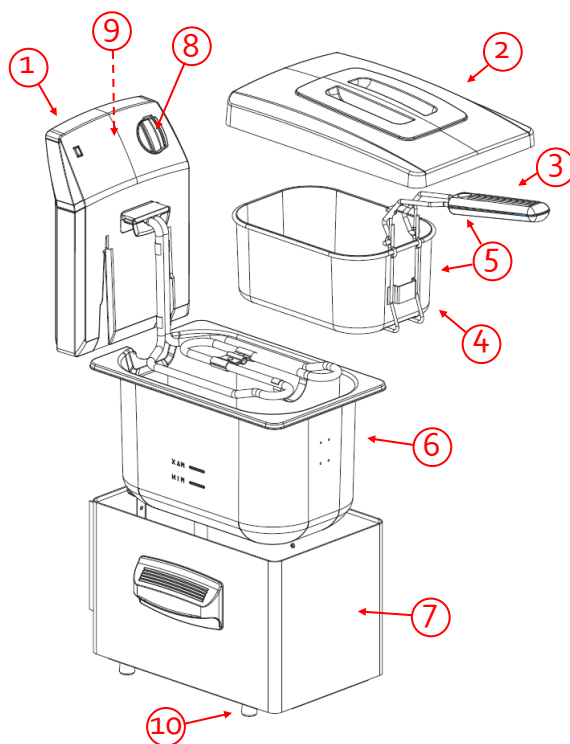

Friteuse

FRYING SERIES

TSF 4050

Artikelnr.: 137205
N° d'article: 137205

EAN Code EAN
5410585372051

- 2 L
- 2000 Watt
- 34x21x27,5 cm
- 2,6 kg

Turbo SF® 4050

Art. nr. No. d'art.	Omschrijving Dénomination	Aantal Nombre	Prijs (incl. btw) Prix (incl. tva)
1 2FT103	Elektromontage CPL TSF 4050/4049 2000W Boîtier de commande CPL TSF 4050/4049 2000W	1	€ 53,90
2 2FT201	Antistofdeksel 4049/4050 Couvercle antipoussière s4049/4050	1	€ 9,90
3 2FT428	Korfgreep CPL Poignée panier CPL	1	€ 12,90
4 2FT414	Korf CPL 4049/4050 Panier CPL 4049/4050	1	€ 19,90
5 2FT410	Korf + korfgreep CPL Panier + poignée panier CPL	1	€ 25,90
6 2FT304	Kuip inox TSF 2L rechth. Cuve inox TSF 2L rect.	1	€ 39,90
7 2FT508	Mantel TSF CPL 2L rechth. Manteau TSF CPL 2L rect.	1	€ 14,90
8 2FT619	Thermostaatknop Bouton thermostat	1	€ 9,90
9 2FT605	Etiket frituurtabel Etiquette tableau de friture	1	€ 9,90
10 2FT601	Antislipvoetjes (4st) Pieds antidérapants (4pc)	4	€ 9,90

De verpakkingsdoos, stickers en gebruiksaanwijzing zijn niet separaat verkrijgbaar
L'emballage, les autocollants et le mode d'emploi ne sont pas disponible séparément

Stadsheide 11, B-3500 Hasselt

België
Nederland

+32 (0)11 22 21 71
+31 (0)85 273 67 69

info@fritel.com
nederland@fritel.com

www.fritel.com