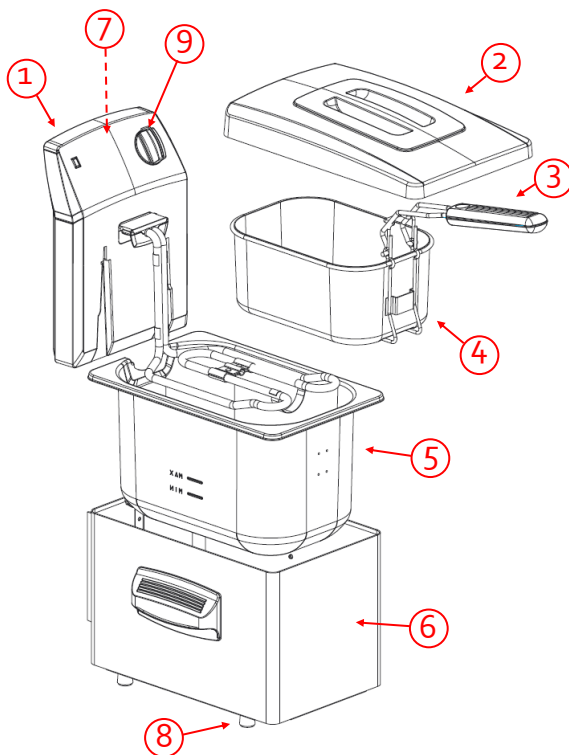

Fritteuse / Deep Fryer

FRYING SERIES

TSF 4150

Artikelnr.: 137230
Article No.: 137230

EAN Code EAN
5410585372303

- 3 L
- 2300 Watt
- 38x24,5x29 cm
- 3,2 kg

Turbo SF® 4150

Art. nr. Art. No.	Umschreibung Description	Menge Quantity	Preis (einschl. MwSt.) Price (incl. VAT)
1 2FT115	Elektromontage KPL TSF 4150/4153/4154/4170 2300W Heating element CPL 4150/4153/4154/4170 2300W	1	€ 54,90
2 2FT202	Antistaubdeckel 4150/4153/4350 Antidustlid 4150/4153/4350	1	€ 44,90
3 2FT428	Korbgriff KPL 4-Serie NICHT 4212-4180 Basket handle CPL 4 series NOT 4212-4180	1	€ 12,90
4 2FT419	Korb TSF 3-4L 4-Serie rechteckig Basket TSF 3-4L 4 series rect.	1	€ 25,90
5 2FT305	Topf TSF 3L 4-Serie rechteckig Bowl TSF 3L 4 series rect.	1	€ 44,90
6 2FT505	Mantel TSF KPL 3L rechteckig Housing TSF CPL 3L rect.	1	€ 18,90
7 2FT605	Aufkleber fritteusentabelle Label frying table	1	€ 9,90
8 2FT601	Antirutschfüße 4 St. Antiskidfeet 4 pcs.	4	€ 9,90
9 2FT619	Thermostatknopf Thermostat button	1	€ 9,90