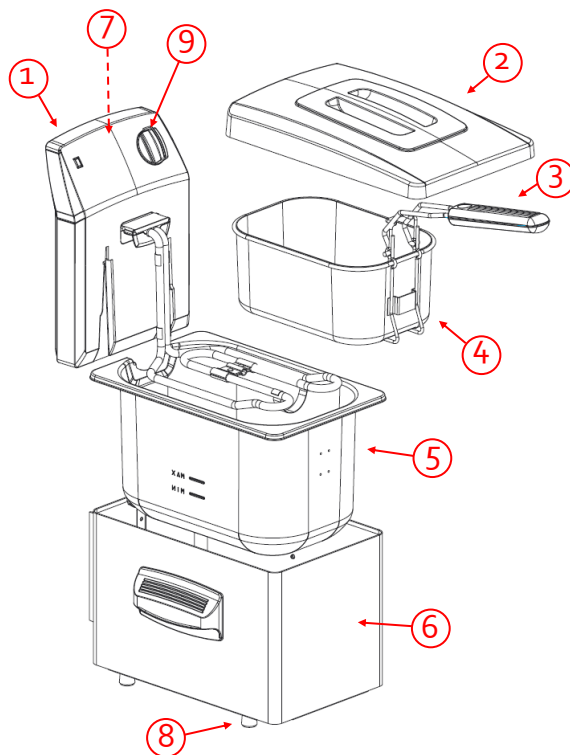

Fritteuse / Deep Fryer

TSF 4153

Artikelnr.: 137233
Article No.: 137233

EAN Code EAN
5410585372341

- 3 L
- 2200 Watt
- 38x24x29 cm
- 3,2 kg

Turbo SF® 4153

Art. nr. Art. No.	Umschreibung Description	Menge Quantity	Preis (einschl. MwSt.) Price (incl. VAT)
1	2FT115 Elektromontage KPL TSF 4150/4153/4154/4170 2200W Control panel CPL 4150/4153/4154/4170 2200W	1	€ 54,90
2	2FT202 Antistaubdeckel 4150/4153/4350 Anti-dust lid 4150/4153/4350	1	€ 12,90
3	2FT428 Korbgriff KPL 4-Serie NICHT 4212-4180 Basket handle CPL 4 series NOT 4212-4180	1	€ 12,90
4	2FT419 Korb TSF 3-4L 4-Serie rechteckig Basket TSF 3-4L 4 series rect.	1	€ 25,90
5	2FT305 Topf TSF 3L 4-Serie rechteckig Bowl TSF 3L 4 series rect.	1	€ 44,90
6	875109 Mantel TSF KPL 3L rechteckig Housing TSF CPL 3L rect.	1	€ 18,90
7	2FT605 Aufkleber fritteusentabelle Label frying table	1	€ 9,90
8	2FT601 Antirutschfüße 4 St. Non-skid feet 4 pcs.	4	€ 4,90
9	2FT619 Thermostatknopf Thermostat button	1	€ 9,90