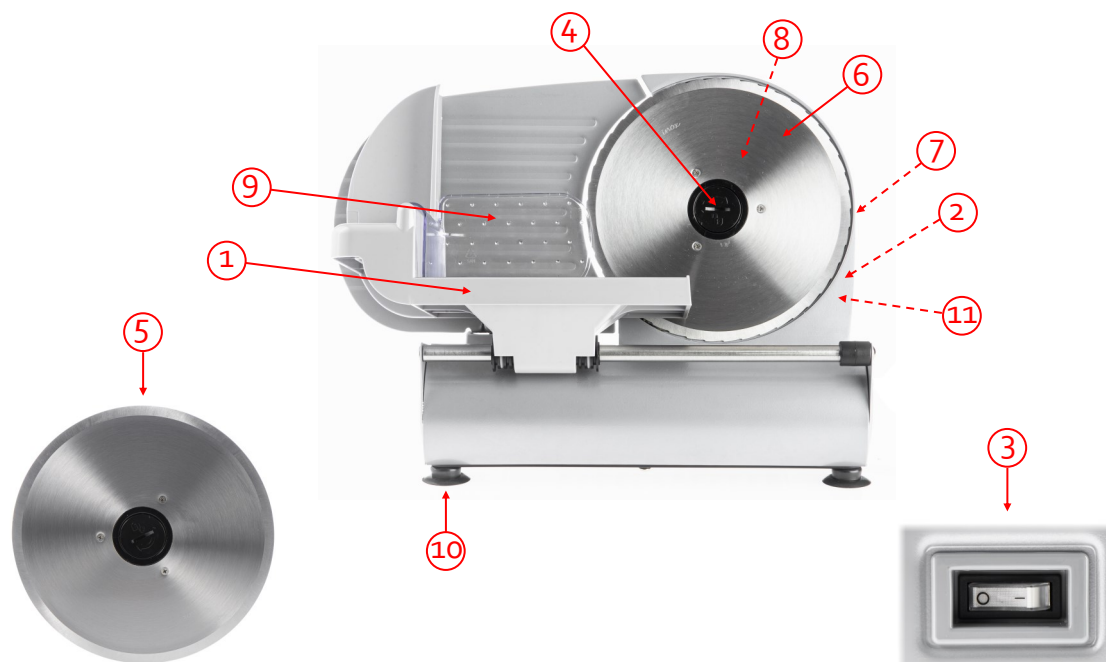

Slicer

COOKING SERIES

SL 3855 Twin

Artikelnr.: 139789
Article No.: 139789

EAN Code EAN
5410585397894

SL 3855 Twin

Art. nr. Art. No.	Umschreibung Description	Menge Quantity	Preis (einschl. MwSt.) Price (incl. VAT)
1	2SL053 Carriage SL 3855 TWIN Schlitten SL 3855 TWIN	1	€ 29,90
2	2SL054 Motor SL 3855 TWIN Motor SL 3855 TWIN	1	€ 49,90
3	2SL055 Switch SL 3855 TWIN Schalter SL 3855 TWIN	1	€ 4,90
4	2SL056 Blade fixation SL 3855 TWIN Messerbefestigung SL 3855 TWIN	1	€ 4,90
5	2SL057 Smooth knife 22cm SL 3855 TWIN Messer glatt 22cm SL 3855 TWIN	1	€ 39,90
6	2SL058 Toothed knife 22cm SL 3855 TWIN Messer gezahnt 22cm SL 3855 TWIN	1	€ 39,90
7	2SL059 Belt SL 3855 TWIN Gürtel SL 3855 TWIN	1	€ 4,90
8	2SL060 Blade gear wheel SL 3855 TWIN Messer Zahnrad SL 3855 TWIN	1	€ 4,90
9	2SL061 Rest holder SL 3855 TWIN Resthalter SL 3855 TWIN	1	€ 9,90
10	2SL062 Non skid feet 4 pcs. SL 3855 TWIN Gleitschutzfüsse 4 St. SL 3855 TWIN	1	€ 9,90
11	2SL063 Gear wheel motor SL 3855 TWIN Zahnrad Motor SL 3855 TWIN	1	€ 4,90